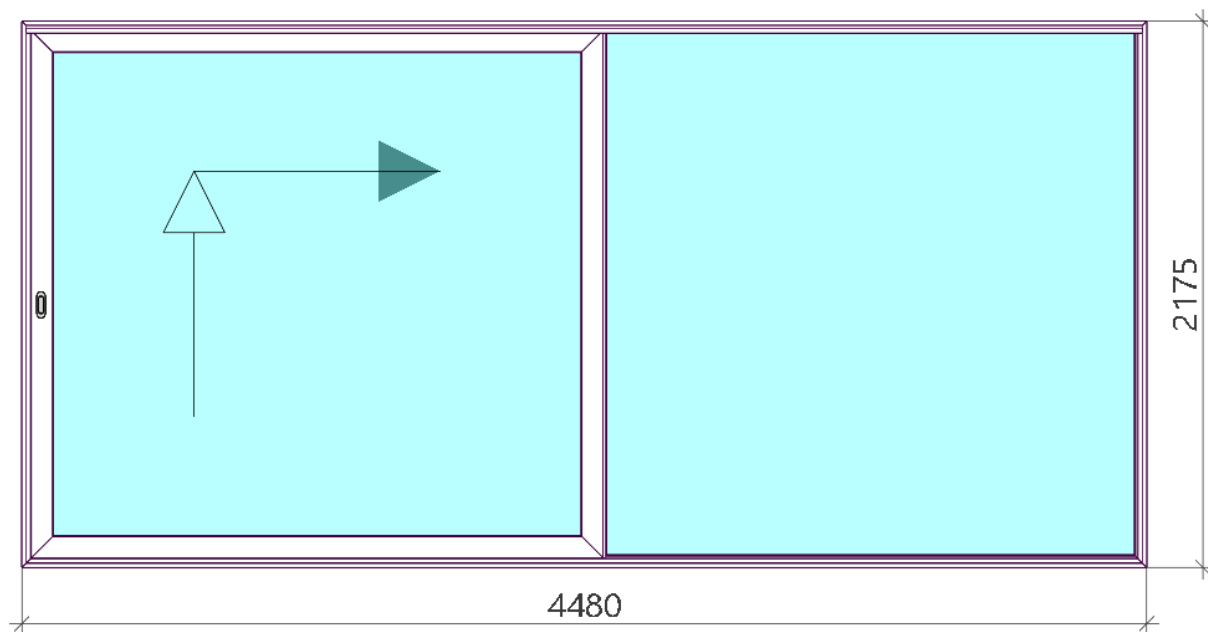

Specifikation

Modell: Schüco ASS 50

Färg: Silver (borstad natureloxal)

Glas: 2-glas, U-värde 1,1

Karmyttermått: 4480*2175 mm

Levereras med: **lås och cylinder**

Nypris 68 000 kr

Säljs nu för 45 000 kr