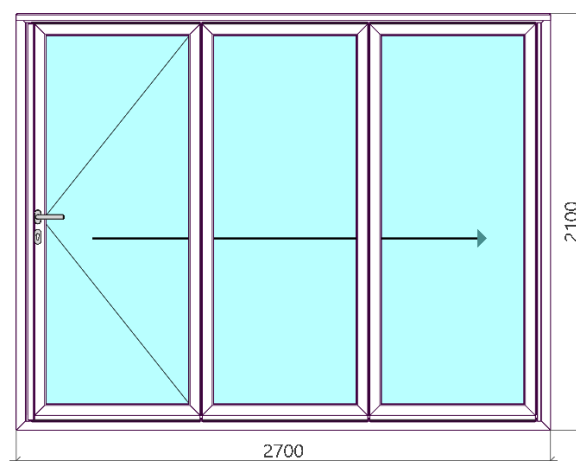

### Specifikation

Modell: Schüco ASS 70 FD

Färg: Vit kulör RAL 9010

Glas: 2-glas

Hängning: 3-delat högerhängt,  
utåtgående

Karmyttermått: **2700\*2100 mm**

Levereras med: **lås och cylinder**

Nypris 72 500 kr