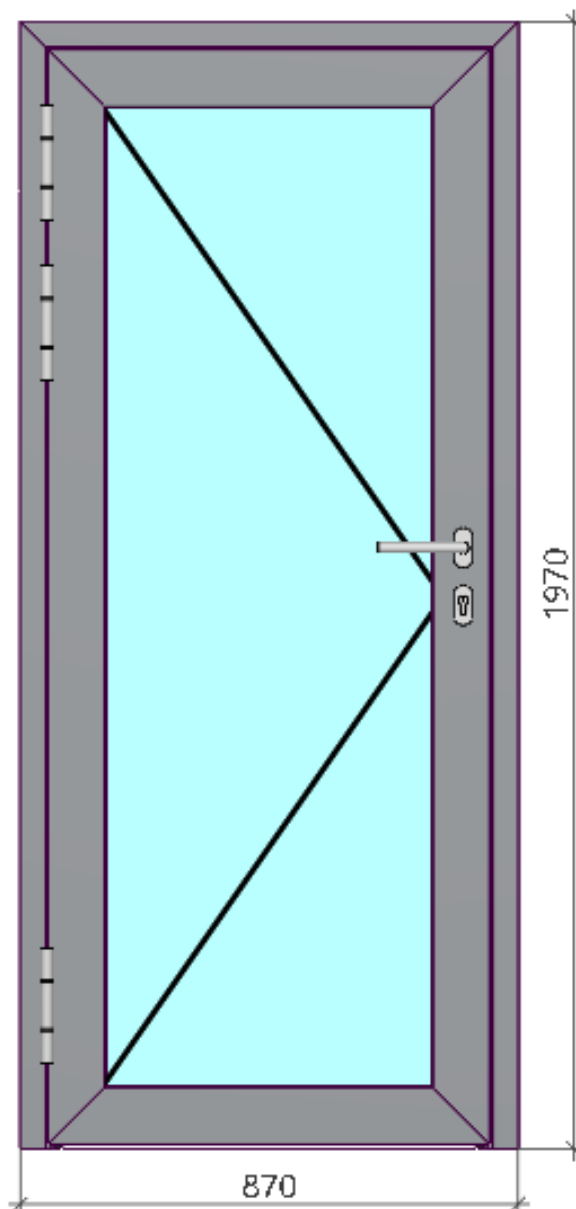

Schüco aluminiumdörr

Kvalitetsdörr från Schüco i aluminium med 3-glas. Perfekt som entrédörr till villa eller fastighet.

Nyttillverkad dörr

Specifikation

Modell: Schüco ADS 70 Hi

Färg: Grå kulör RAL 7037

Glas: 3-glas

Hängning: Vänsterhängd,
utåtgående

Karmyttermått: **870*1970 mm**

Levereras med **lås och cylinder**

Nypris 29 000 kr

Säljs nu för 16 000 kr

Du sparar 13 000 kr